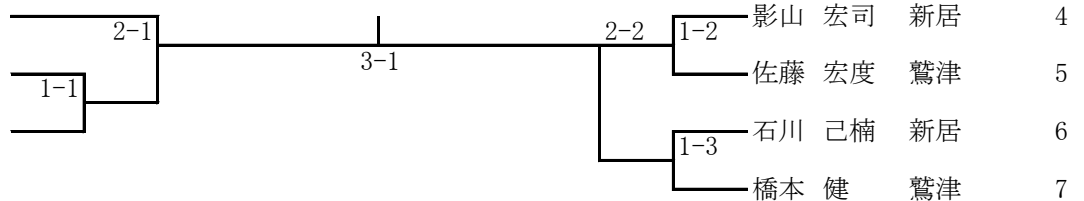

中学生3年男子の部

- 1 牛田 佳伯 鷺津
- 2 森 高義 新居
- 3 北川 涼 鷺津