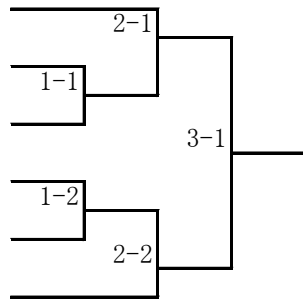

中学生1年男子の部

- 1 影山 義弘 おそんが
- 2 杉浦 聖治 おそんが
- 3 加藤 大地 おそんが
- 4 須藤 雅斗 知波田道場
- 5 大石 紘輔 おそんが
- 6 鈴木 飛翔 おそんが