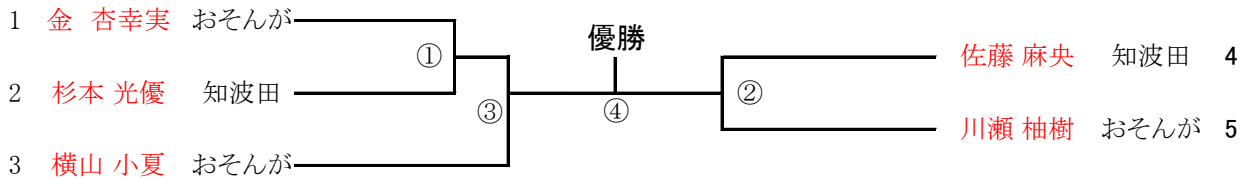

小学生5・6年女子の部